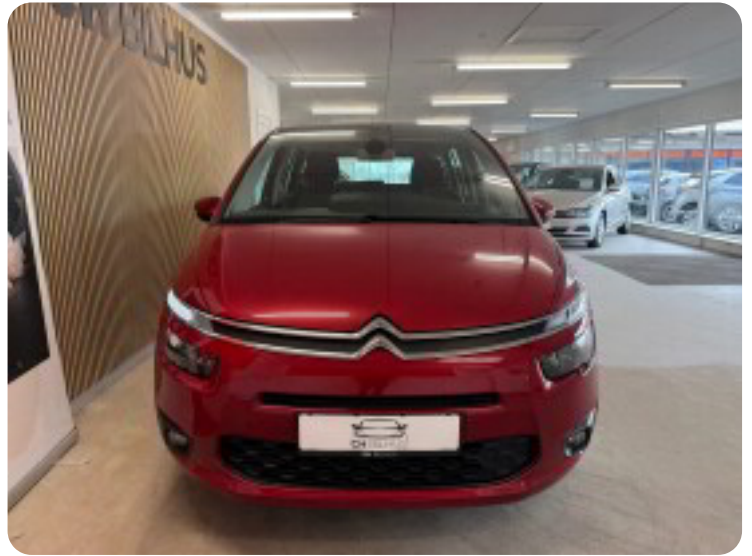

Specifikationer

Km
155.000

Km/l
25,6

1. registrering
Juni 2016

Modelår
2016

Nypris
DKK 309.993,-

HK / Nm
120 HK / 300 Nm

Type
MPV

0-100 km/t
13,5 sek

Tophastighed
188 km/t

Drivmiddel
Diesel

Trækjul
Forhjul

Tank
55 l

Grøn ejeravgift
DKK 1.860,- / årligt

Gear
Automatgear

Gear
6 gear

Citroën Grand C4 Picasso

BlueHDi 120 Seduction EAT6 7prs

Solgt

Billeder (17)

Se flere billeder på: chbilhus.dk/biler/citroen-grand-c4-picasso-bluehdi-120-seduction-eat6-7prs-z3vkqjvrlrz

Udstyrsliste (25)

A

ABS bremses Alufælge Anhængertræk Antispin Auto. start/stop Automatgear Automatisk lys