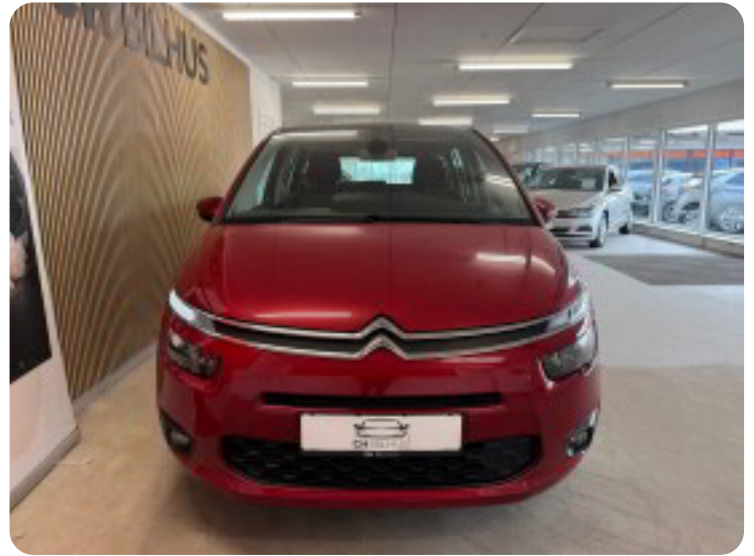

Specifikationer

Km
155.000

Km/l
25,6

1. registrering
Juni 2016

Modelår
2016

Nypris
DKK 309.993,-

HK / Nm
120 HK / 300 Nm

Type
MPV

0-100 km/t
13,5 sek

Tophastighed
188 km/t

Drivmiddel
Diesel

Trækjul
Forhjul

Tank
55 l

Grøn ejeravgift
DKK 1.860,- / årligt

Gear
Automatgear

Gear
6 gear

Citroën Grand C4 Picasso

BlueHDi 120 Seduction EAT6 7prs

DKK 99.500,-

Kontantpris

Billeder (17)

Se flere billeder på: chbilhus.dk/biler/citroen-grand-c4-picasso-bluehdi-120-seduction-eat6-7prs-z3vkqjvrlrz

Udstyrsliste (32)

1

16" alufælge

2

2 zone klima

4

4x el-ruder

a

airbags anhængertræk antispin automatgear