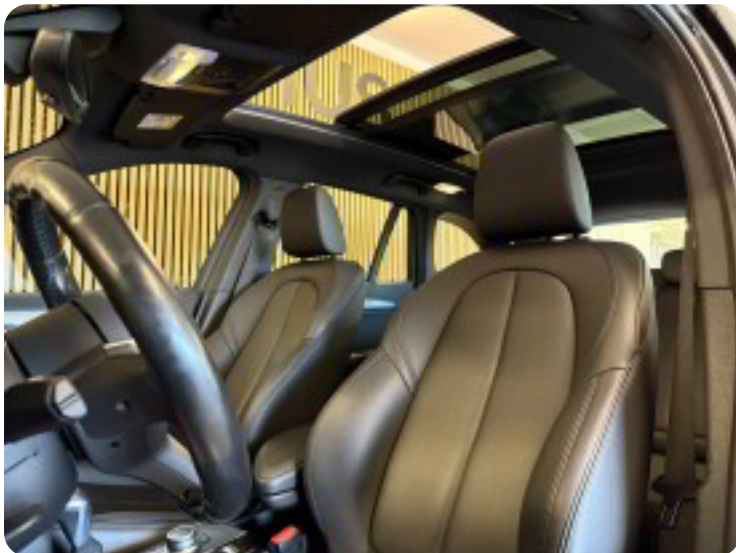

Billeder (17)

Se flere billeder på: chbilhus.dk/biler/bmw-x1-xdrive25e-m-sport-aut-wmslitsjif8