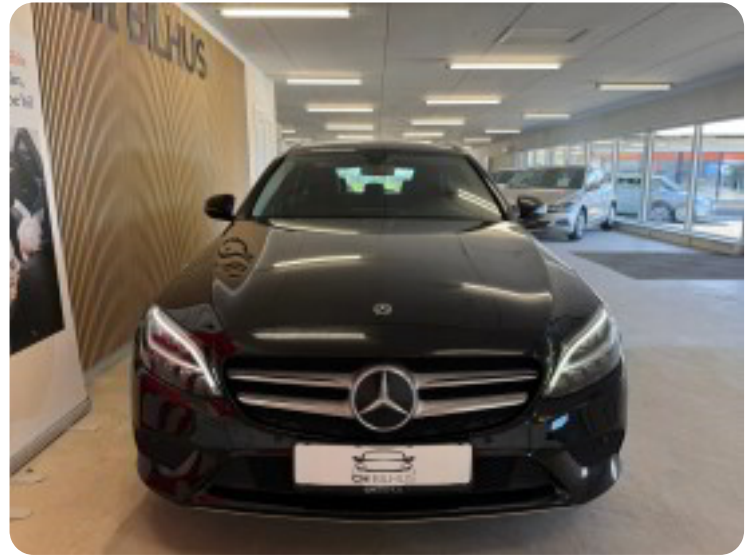

Billeder (18)

Se flere billeder på: chbilhus.dk/biler/mercedes-c220-d-avantgarde-stc-aut-dcvqxaqopd8