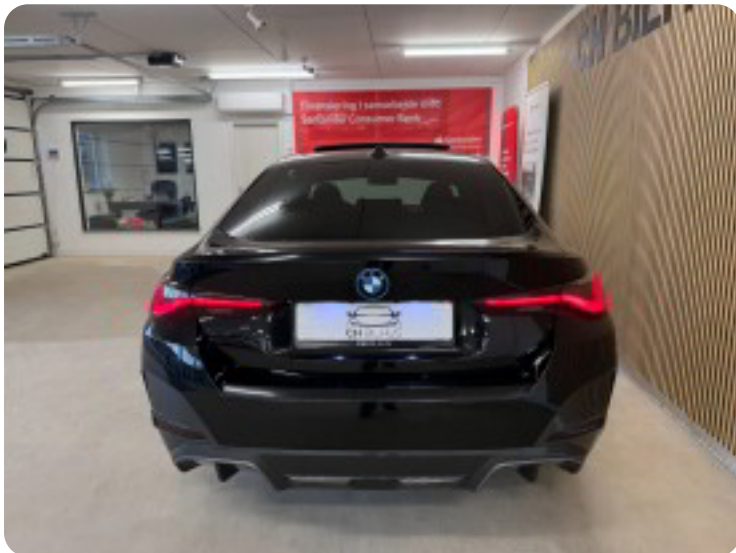

Specifikationer

Km
153.000

Rækkevidde
584 km

1. registrering
Oktober 2022

Modelår
2022

Nypris

HK / Nm
340 HK / 430 Nm

Type
Halvkombi

0-100 km/t
5,6 sek

Tophastighed
190 km/t

Drivmiddel
El

Trækjul
Bagjul

Tank

Grøn ejeravgift

Geartype
Automatgear

Gear

BMW i4

eDrive40 M-Sport

Solgt

Billeder (18)

Se flere billeder på: chbilhus.dk/biler/bmw-i4-edrive40-m-sport-skmavrwdskt

Udstyrsliste (52)

A

ABS bremses Adaptiv fartpilot Aircondition Alarm Alufælge Android Auto Antispin
Apple CarPlay Auto nedblændelig bakspejl Automatgear Automatisk fjernlys Automatisk lys
Automatisk nødbremse