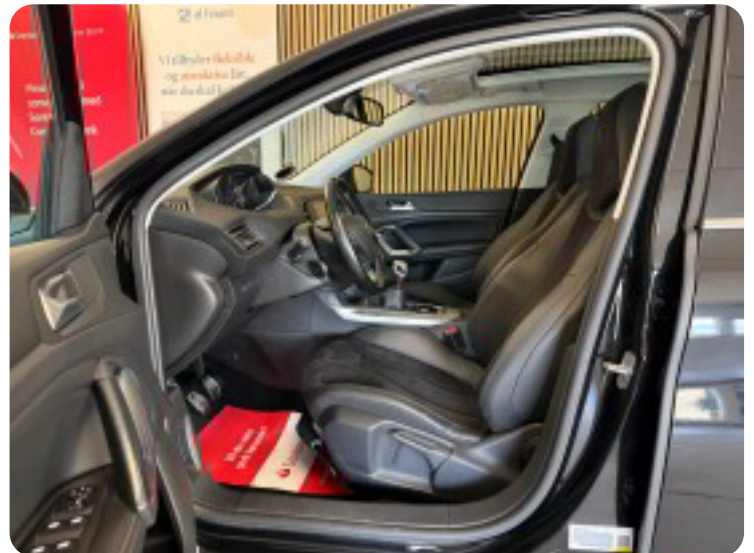

Billeder (17)

Se flere billeder på: chbilhus.dk/biler/peugeot-308-bluehdi-120-allure-sw-12197naocn0