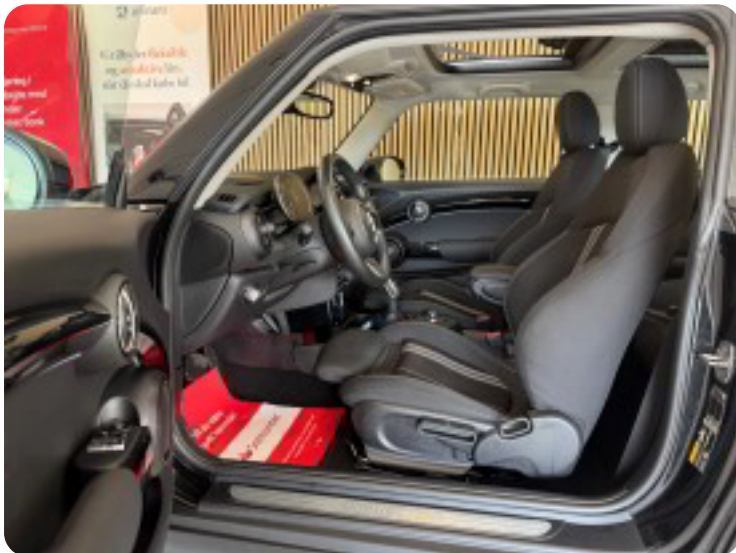

Billeder (17)

Se flere billeder på: chbilhus.dk/biler/mini-cooper-se-essential-kei8710hsvy