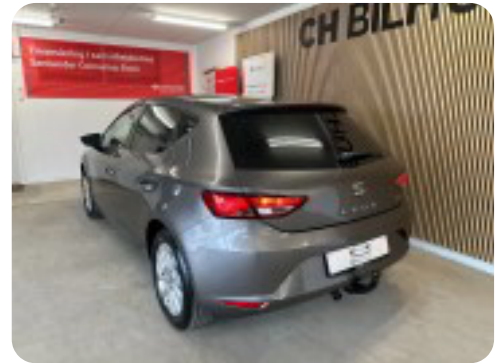

Specifikationer

Km
137.000

Km/l
20,8

1. registrering
Maj 2016

Modelår
2016

Nypris
DKK 260.400,-

HK / Nm
150 HK / 250 Nm

Type
Halvkombi

0-100 km/t
8,0 sek

Tophastighed
215 km/t

Drivmiddel
Benzin

Trækjul
Forhjul

Tank
50 l

Grøn ejeravgift
DKK 920,- / årligt

Gear
Automatgear

Gear
7 gear

Seat Leon

TSi 150 Style DSG

DKK 109.500,-

Kontantpris

Billeder (16)

Se flere billeder på: chbilhus.dk/biler/seat-leon-tsi-150-style-dsg-a5o5gp9p35o

Udstyrsliste (33)

2

2 zone klima

4

4x el-ruder

a

aftageligt anhængertræk airbags alufælge anhængertræk antispin automatgear

automatisk nedblændeligt bakspejl

A

Automatisk lys Automatisk start/stop