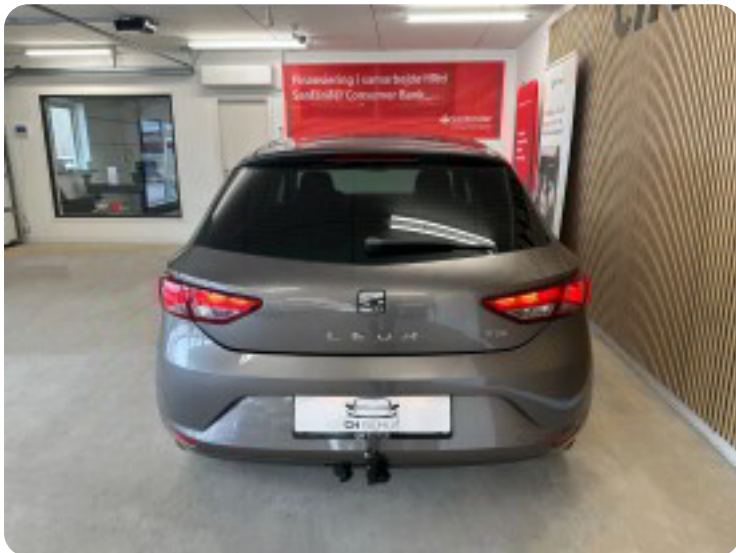

Billeder (16)

Se flere billeder på: chbilhus.dk/biler/seat-leon-tsi-150-style-dsg-a5o5gp9p35o