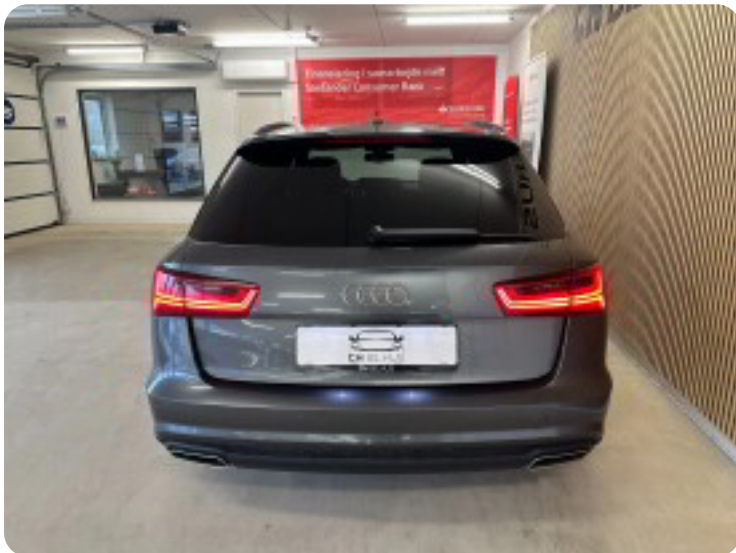

Billeder (17)

Se flere billeder på: chbilhus.dk/biler/audi-a6-tdi-190-ultra-s-line-avant-s-tr-afisstbd068