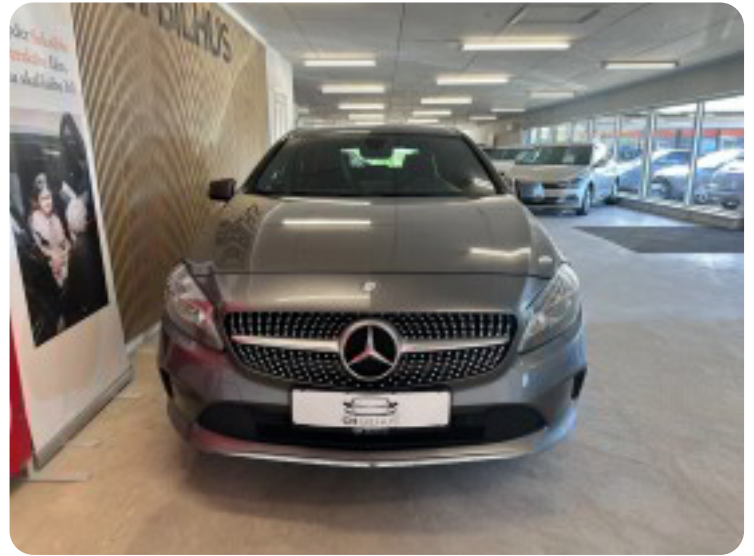

0-100 km/t
11,3 sek

Tophastighed
190 km/t

Drivmiddel
Diesel

Trækjul
Forhjul

Tank
50 l

Grøn ejeravgift
DKK 1.860,- / årligt

Geartype
Automatgear

Gear
7 gear

18" alufælge

2

2 zone klima

4

4x el-ruder

a

airbags anhængertræk antispin autohold automatgear

A