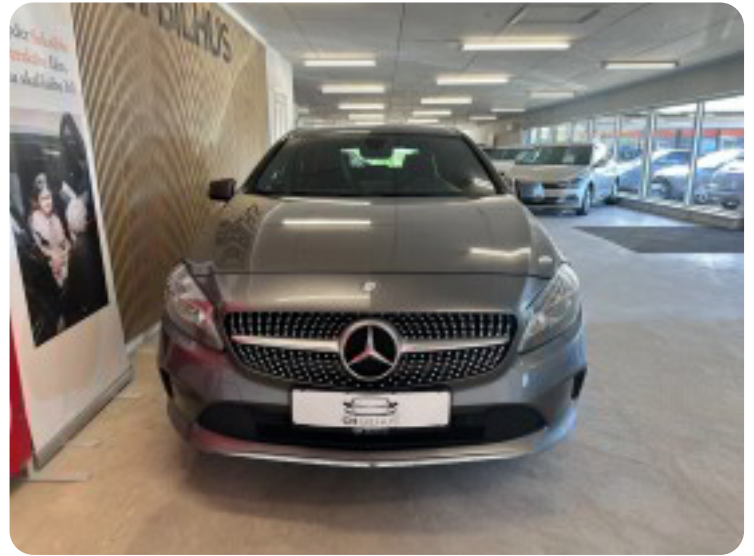

Billeder (16)

Se flere billeder på: chbilhus.dk/biler/mercedes-a180-d-aut-aibuuoshaej