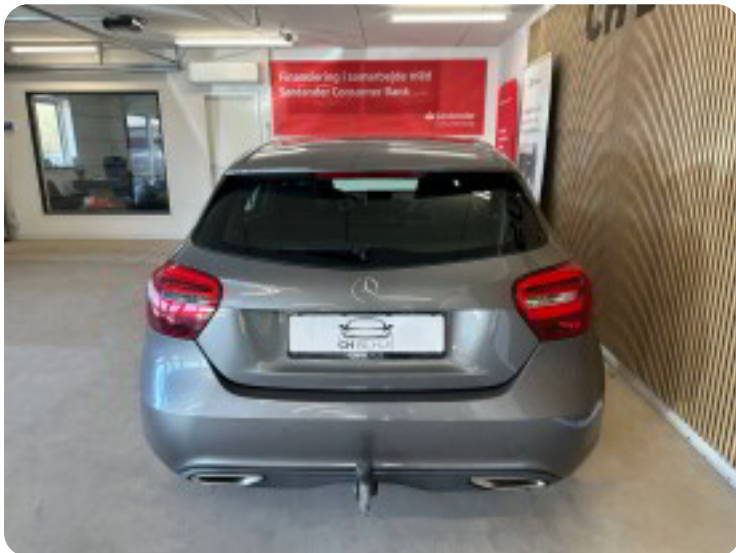

0-100 km/t  
11,3 sek

Tophastighed  
190 km/t

Drivmiddel  
Diesel

Trækjul  
Forhjul

Tank  
50 l

Grøn ejeravgift  
DKK 1.860,- / årligt

Geartype  
Automatgear

Gear  
7 gear

## Mercedes A180 d

aut.

**Solgt**

## Billeder (16)

Se flere billeder på: [chbilhus.dk/biler/mercedes-a180-d-aut-aibuuoshaej](https://chbilhus.dk/biler/mercedes-a180-d-aut-aibuuoshaej)