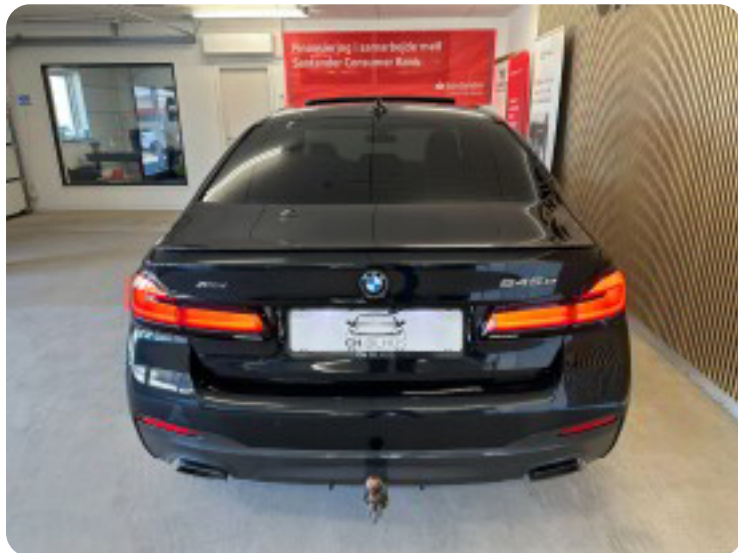

Billeder (18)

Se flere billeder på: chbilhus.dk/biler/bmw-545e-m-sport-xdrive-aut-oljhid6ozon