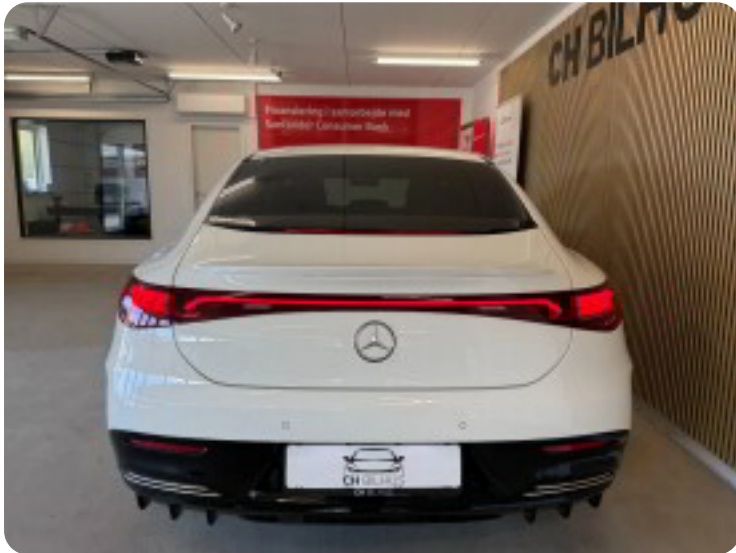

Billeder (18)

Se flere billeder på: chbilhus.dk/biler/mercedes-eqe350--amg-line-x3uha6syzk6