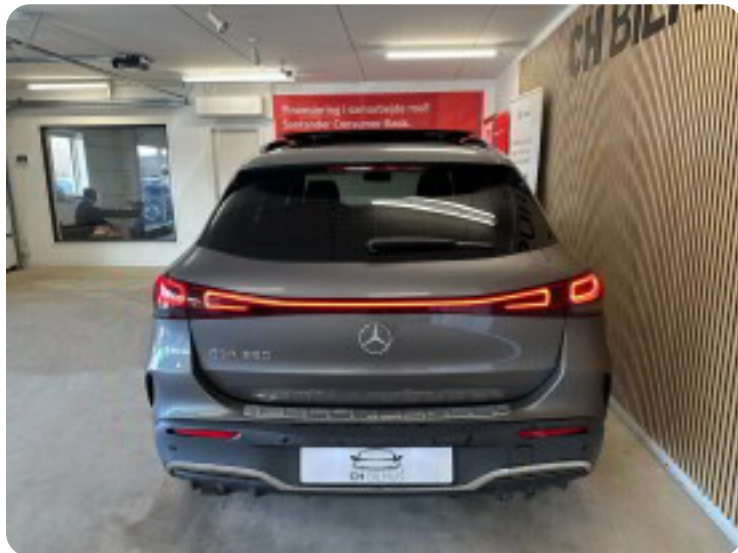

Billeder (18)

Se flere billeder på: chbilhus.dk/biler/mercedes-eqa250-amg-line-w1n5se9uz5l