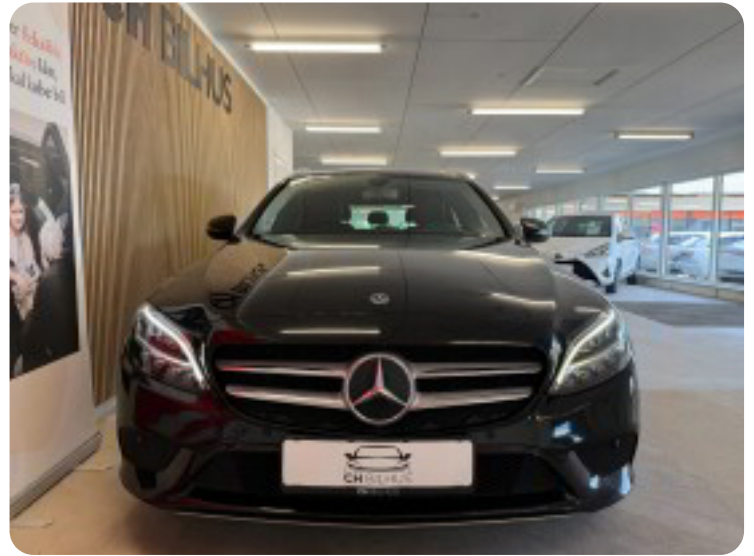

17" alufælge

2

2 zone klima

4

4x el-ruder

a

airbags aircondition alufælge anhængertræk antispin autohold automatgear

automatisk nedblændeligt bakspejl