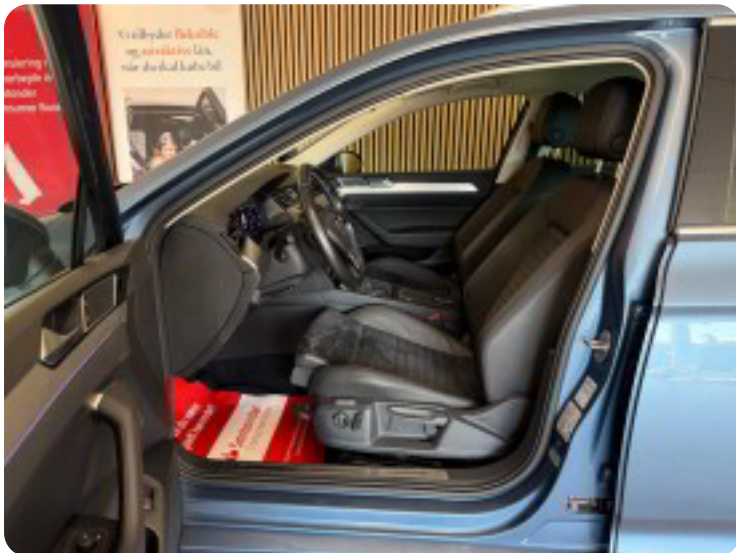

Billeder (17)

Se flere billeder på: chbilhus.dk/biler/vw-passat-gte-variant-dsg-rejlziehni