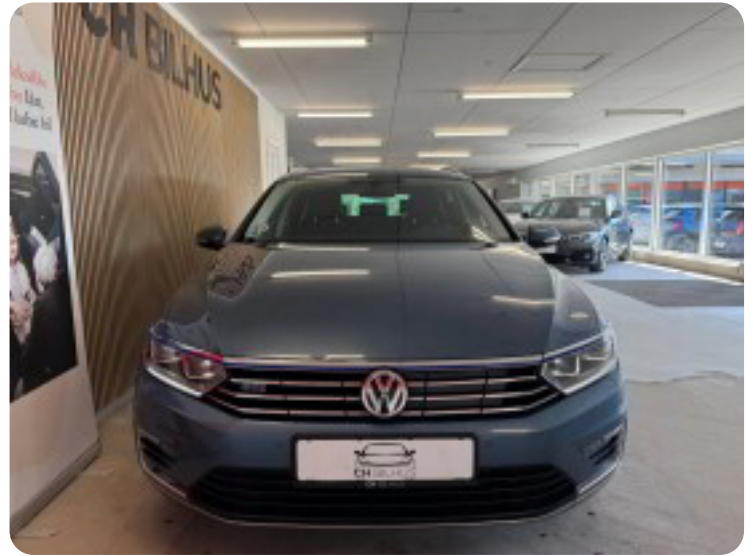

VW Passat

GTE Variant DSG

DKK 149.500,-
Kontantpris

Billeder (17)

Se flere billeder på: chbilhus.dk/biler/vw-passat-gte-variant-dsg-rejlziehni

Udstyrsliste (53)

1

17" alufælge