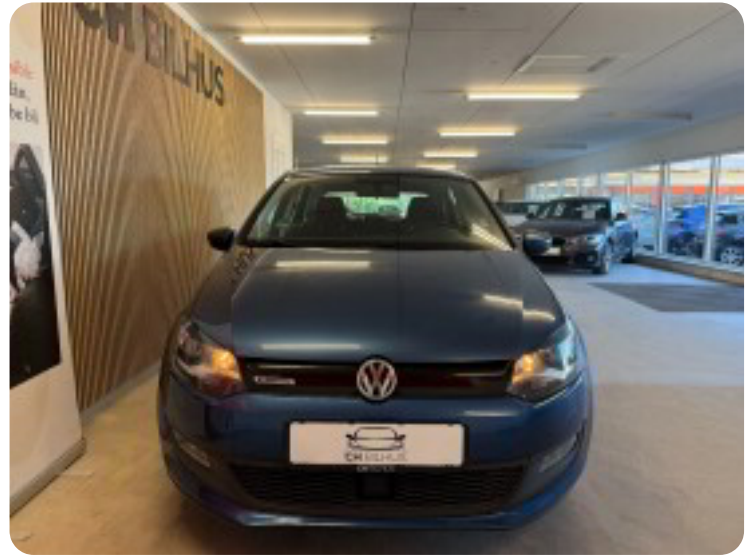

VW Polo

TSi 95 BlueMotion

DKK 79.500,-

Kontantpris

Billeder (15)

Se flere billeder på: chbilhus.dk/biler/vw-polo-tsi-95-bluemotion-iddcqghsyfi

Udstyrsliste (28)

1