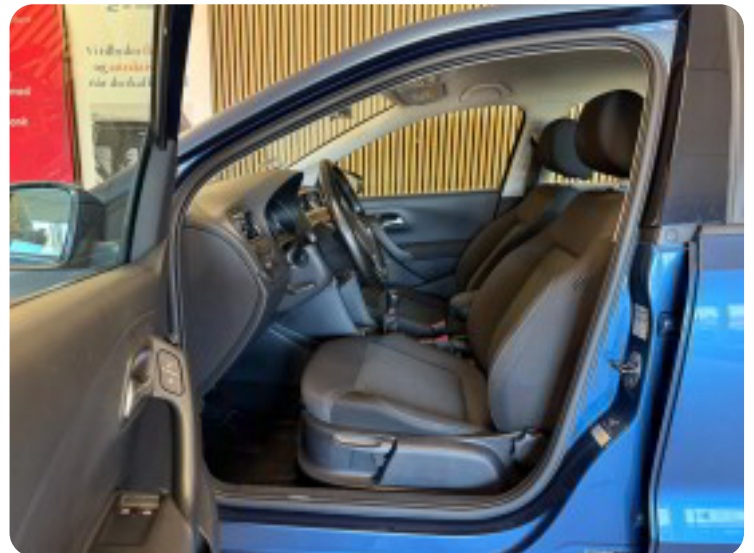

Billeder (15)

Se flere billeder på: chbilhus.dk/biler/vw-polo-tsi-95-bluemotion-iddcqghsyfi