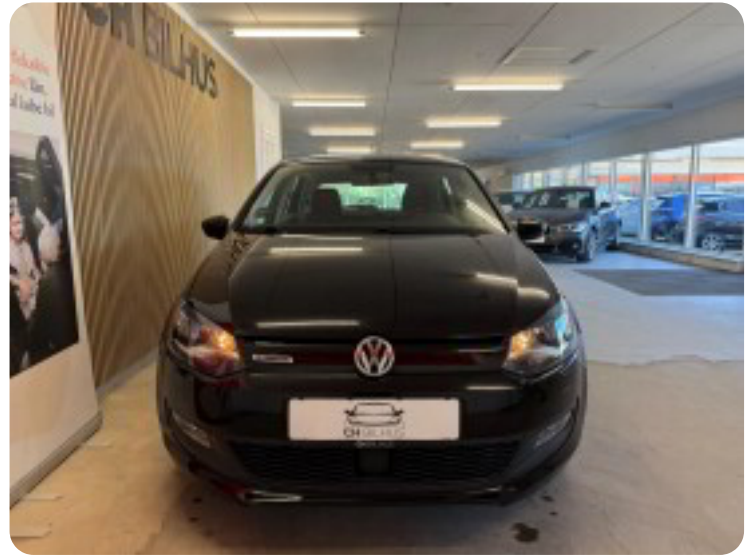

Specifikationer

Km
124.000

Km/l
23,8

1. registrering
April 2017

Modelår
2017

Nypris
DKK 168.864,-

HK / Nm
95 HK / 160 Nm

Type
Halvkombi

0-100 km/t
10,5 sek

Tophastighed
191 km/t

Drivmiddel
Benzin

Trækjul
Forhjul

Tank
45 l

Grøn ejeravgift
DKK 920,- / årligt

Geartype
Manuelt gear

Gear
5 gear

VW Polo

TSi 95 BlueMotion

DKK 89.500,-

Kontantpris

Billeder (8)

Udstyrsliste (26)

1

17" alufælge