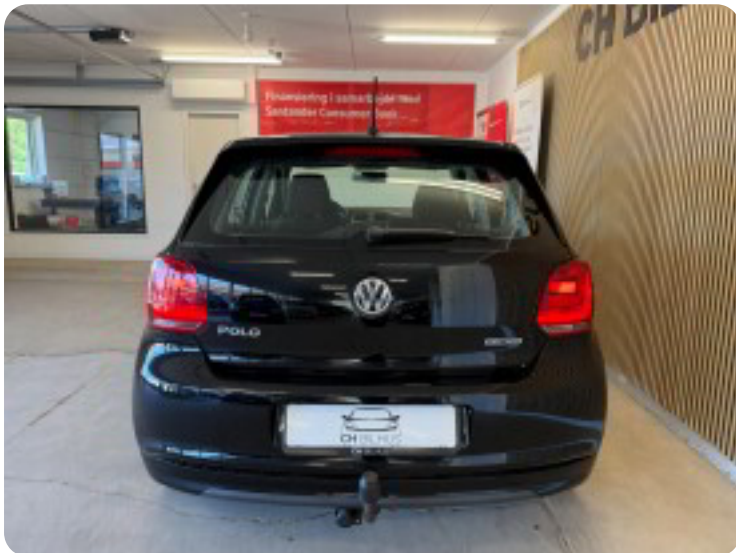

Specifikationer

Km
124.000

Km/l
23,8

1. registrering
April 2017

Modelår
2017

Nypris
DKK 168.864,-

HK / Nm
95 HK / 160 Nm

Type
Halvkombi

0-100 km/t
10,5 sek

Tophastighed
191 km/t

Drivmiddel
Benzin

Trækjul
Forhjul

Tank
45 l

Grøn ejeravgift
DKK 920,- / årligt

Geartype
Manuelt gear

Gear
5 gear

VW Polo

TSi 95 BlueMotion

DKK 89.500,-

Kontantpris

Billeder (8)

Udstyrsliste (26)

1

17" alufælge