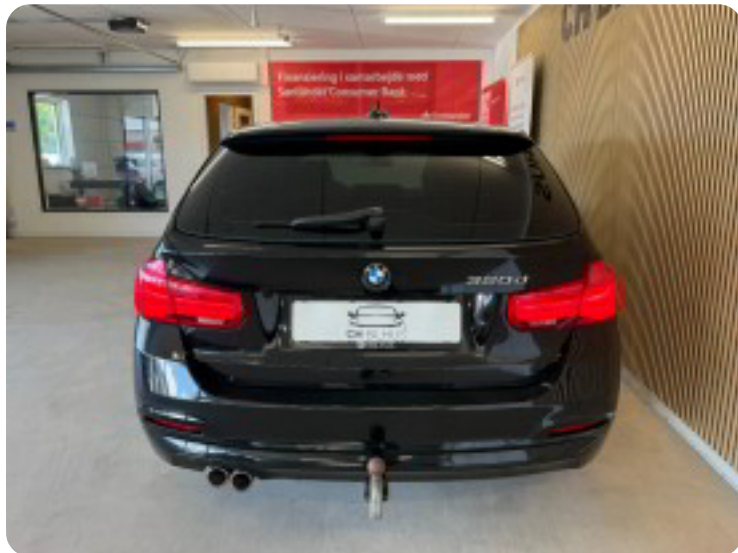

Billeder (18)

Se flere billeder på: chbilhus.dk/biler/bmw-320d-touring-aut-mvxrjx3q4k6