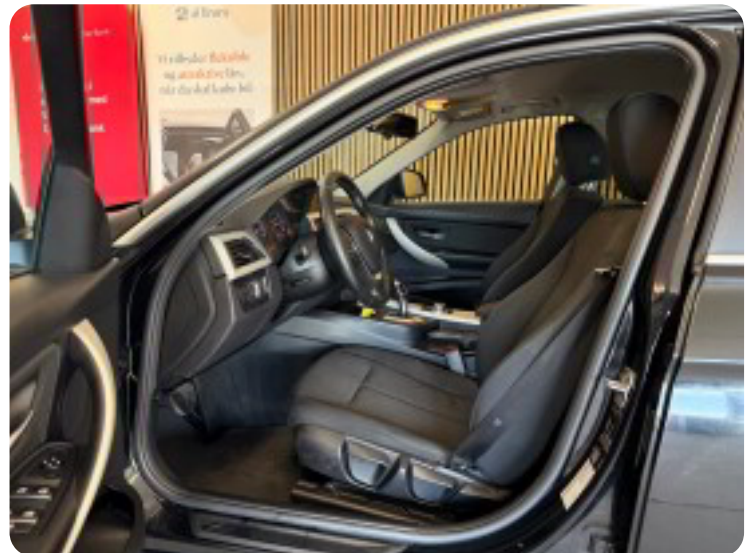

Billeder (18)

Se flere billeder på: chbilhus.dk/biler/bmw-320d-touring-aut-mvxrjx3q4k6