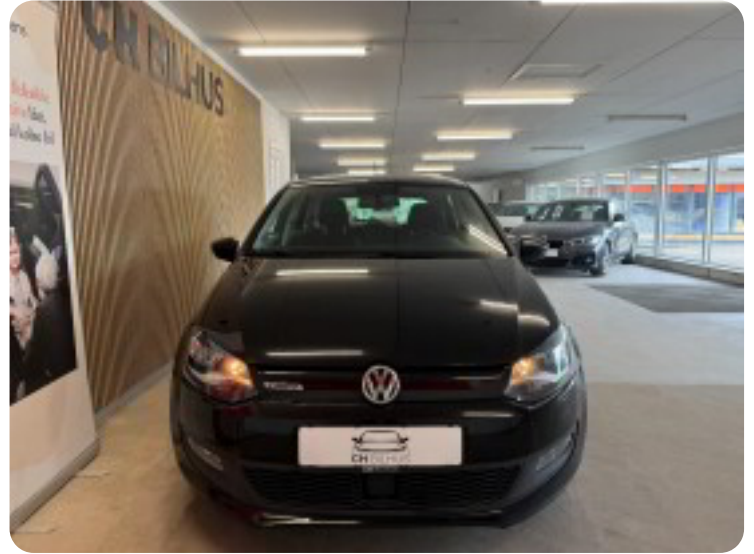

Billeder (16)

Se flere billeder på: chbilhus.dk/biler/vw-polo-tsi-95-bluemotion-pjwuc3raxk6