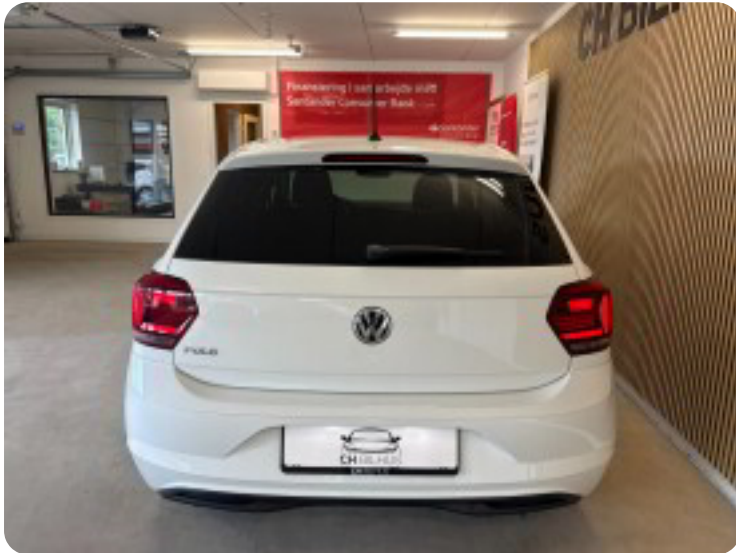

Specifikationer

Km
131.000

Km/l
23,9

1. registrering
Februar 2020

Modelår
2020

Nypris
DKK 180.815,-

HK / Nm
95 HK / 175 Nm

Type
Halvkombi

0-100 km/t
10,8 sek

Tophastighed
187 km/t

Drivmiddel
Benzin

Trækjul
Forhjul

Tank
40 l

Grøn ejerafgift
DKK 1.520,- / årligt

Gear
Manuelt gear

Gear
5 gear

VW Polo

TSi 95 Comfortline+

DKK 119.500,-
Kontantpris

Billeder (15)

Se flere billeder på: chbilhus.dk/biler/vw-polo-tsi-95-comfortline--ddnznwnwsuzd

Udstyrsliste (35)

1

17" alufælge

2

2 zone klima

4

4x el-ruder

a

adaptiv fartpilot airbags alarm antispin automatisk nedblændeligt bakspejl

automatisk nødbremse

A