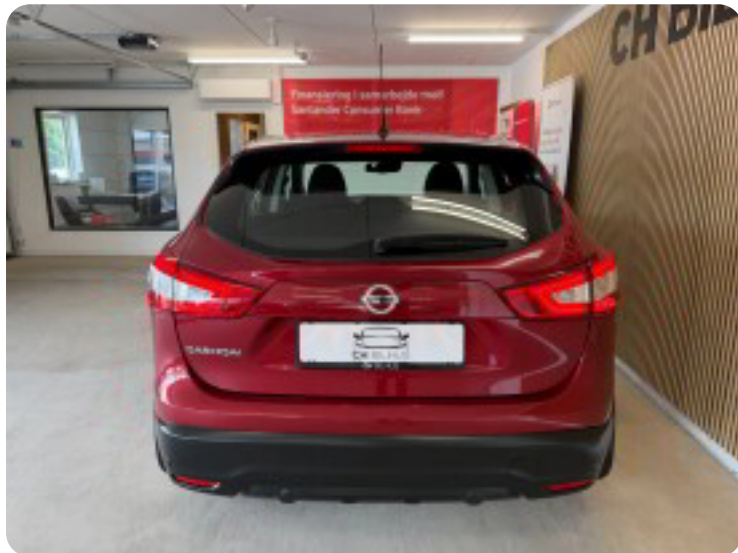

Specifikationer

Km
69.000

Km/l
26,3

1. registrering
Marts 2017

Modelår
2017

Nypris

HK / Nm
110 HK / 260 Nm

Type
CUV

0-100 km/t
12,4 sek

Tophastighed
180 km/t

Drivmiddel
Diesel

Trækjul
Forhjul

Tank
55 l

Grøn ejeravgift
DKK 1.860,- / årligt

Geartype
Manuelt gear

Gear
6 gear

Nissan Qashqai

dCi 110 Acenta Connect

DKK 119.500,-
Kontantpris

Billeder (18)

Se flere billeder på: chbilhus.dk/biler/nissan-qashqai-dci-110-acenta-connect-mec5vvmnjzk

Udstyrsliste (34)

1

17" alufælge

2

2 zone klima

4

4x el-ruder

a

airbags antispin

A

Automatisk lys Automatisk start/stop