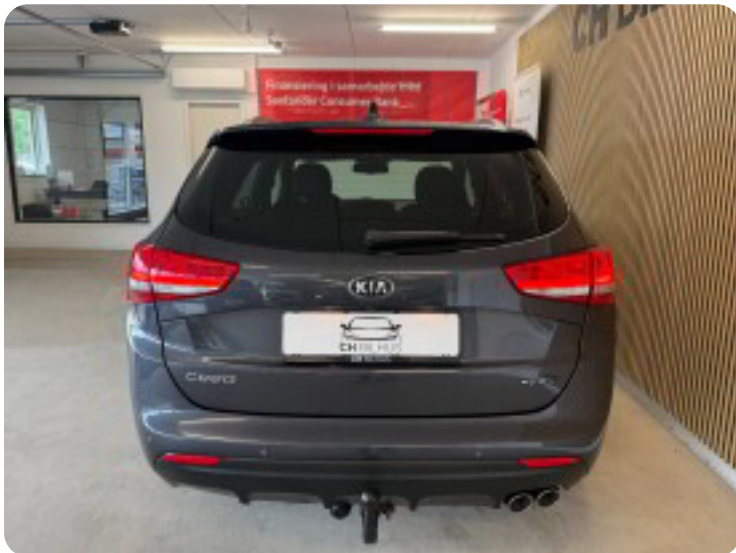

Billeder (17)

Se flere billeder på: chbilhus.dk/biler/kia-ceed-crdi-136-gt-line-limited-sw-dct-mgshmjjaew