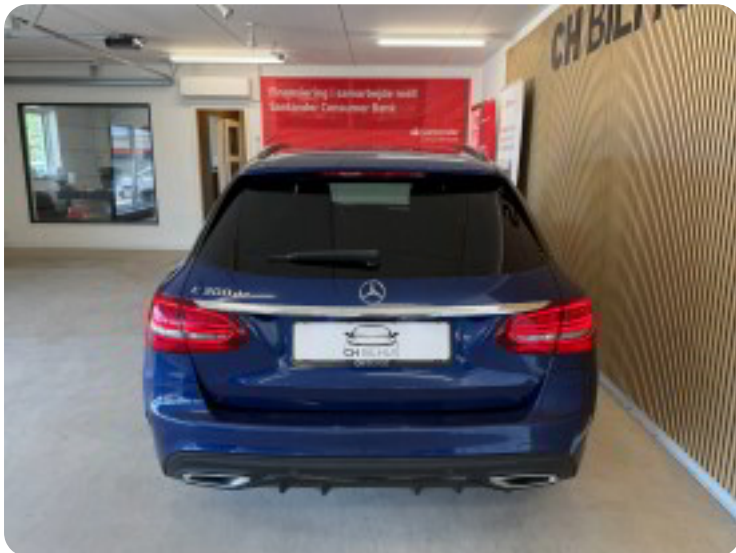

Billeder (18)

Se flere billeder på: chbilhus.dk/biler/mercedes-c300-de-business-amg-line-night-edition-stc-aut-laqqqvqixp