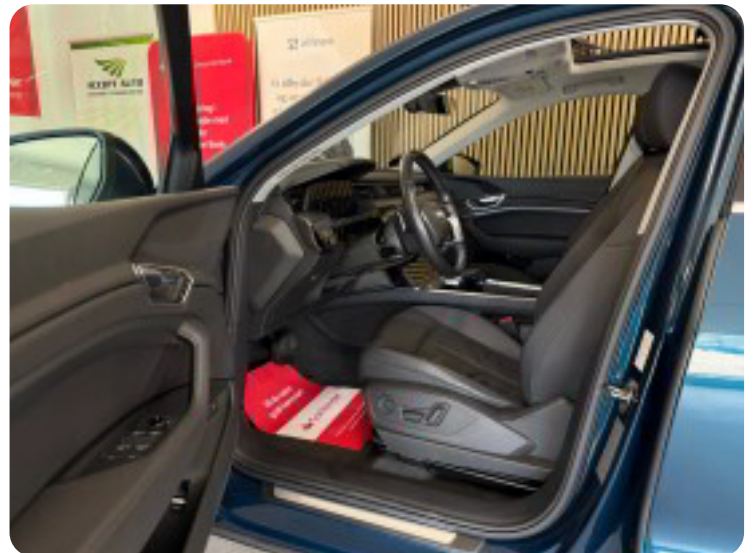

Billeder (19)

Se flere billeder på: chbilhus.dk/biler/audi-e-tron-s-line-quattro-3cnri8vadfn