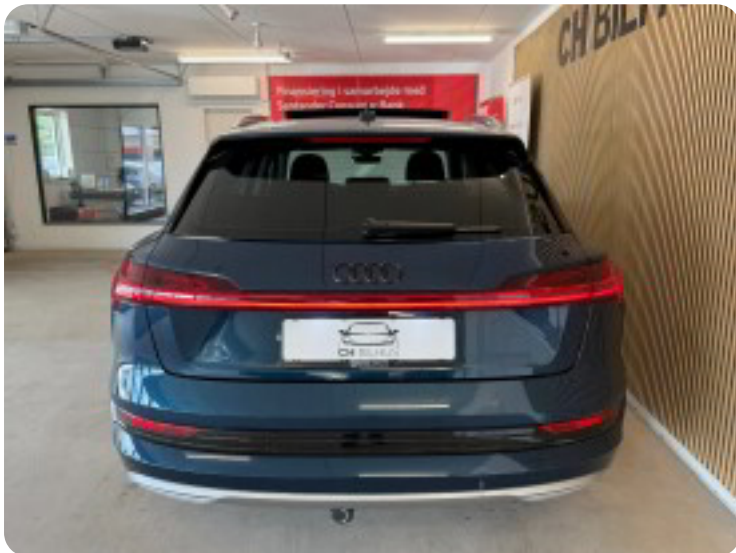

Billeder (19)

Se flere billeder på: chbilhus.dk/biler/audi-e-tron-s-line-quattro-3cnri8vadfn