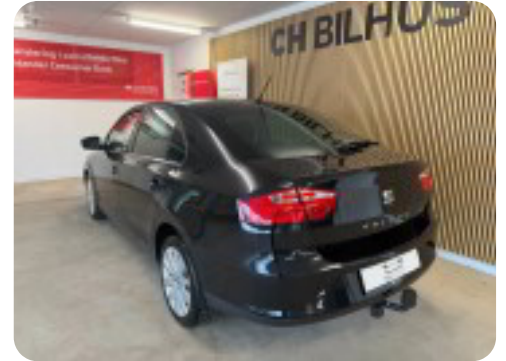

Specifikationer

Km
176.000

Km/l
25,0

1. registrering
April 2017

Modelår
2017

Nypris
DKK 219.500,-

HK / Nm
90 HK / 230 Nm

Type
Halvkombi

0-100 km/t
11,8 sek

Tophastighed
182 km/t

Drivmiddel
Diesel

Trækjul
Forhjul

Tank
55 l

Grøn ejeravgift
DKK 1.860,- / årligt

Gear
Automatgear

Gear
7 gear

Seat Toledo

TDi 90 Style DSG

DKK 69.500,-
Kontantpris

Billeder (16)

Se flere billeder på: chbilhus.dk/biler/seat-toledo-tdi-90-style-dsg-mztfwp3mzgw

Udstyrsliste (36)

1

16" alufælge