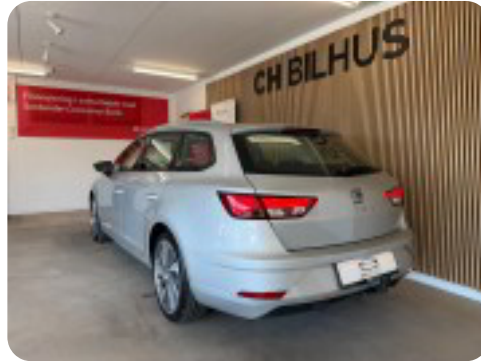

Seat Leon

TSi 125 Style ST

DKK 104.500,-

Kontantpris

Billeder (18)

Se flere billeder på: chbilhus.dk/biler/seat-leon-tsi-125-style-st-ccqxwifysab

Udstyrsliste (30)

1